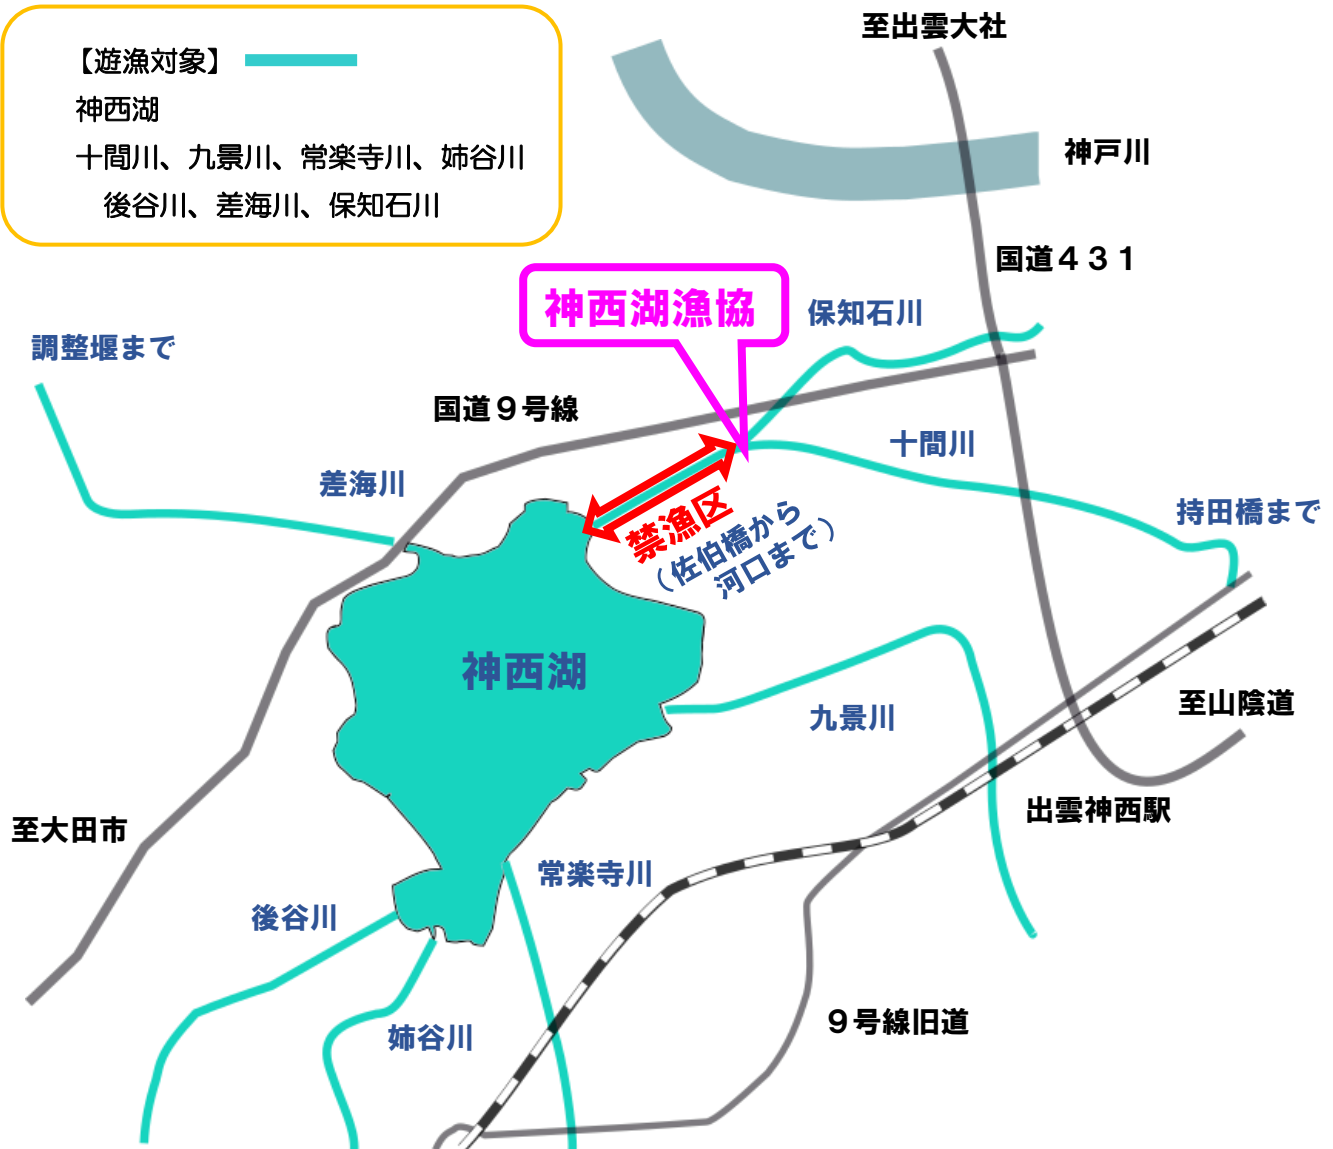

# 神西湖遊漁案内

【遊漁対象】

神西湖

十間川、九景川、常楽寺川、姉谷川

後谷川、差海川、保知石川

## 漁具・漁法

魚種	漁具・漁法
こい・ふな・すすき	竿釣り・投網
うなぎ・えび・もくずがに	竿釣り

## 遊漁料の額及び納付の方法

漁具・漁法	遊漁料	
	1年券	1日券
竿釣り	7,000 円	500 円
投網	6,000 円	800 円

## ※うなぎ漁禁漁期間

12月1日～3月31日(毎年)

遊漁料の納付は、神西湖漁業協同組合事務所をお願いします。

(出雲市神西沖町915-1 電話：43-2644)

但し、小学生・未就学の幼児・身体障がい者は無料とします。

<https://jinzaiko-fc.info/>